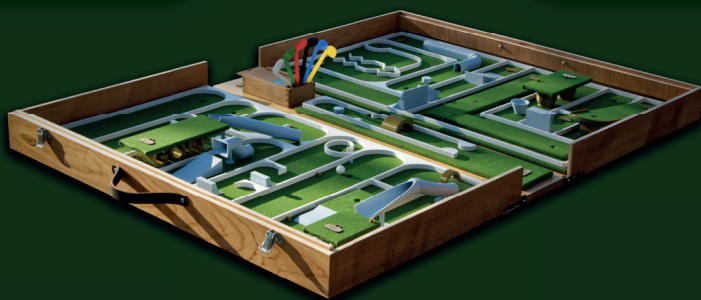

Service location

Location Kingolf Game « classique » 18 trous

Formule n°1

Tarifs jeu seul :

10€ : 1 heure
60€ : 1 journée
100€ : 2 journées
250€ : 1 semaine (7j.)

Formule n°2

Tarifs jeu + animateur :

30€ : 1 heure
180€ : 1 journée (8h)
340€ : 2 journées (16h)
900€ : 1 semaine (7j.)